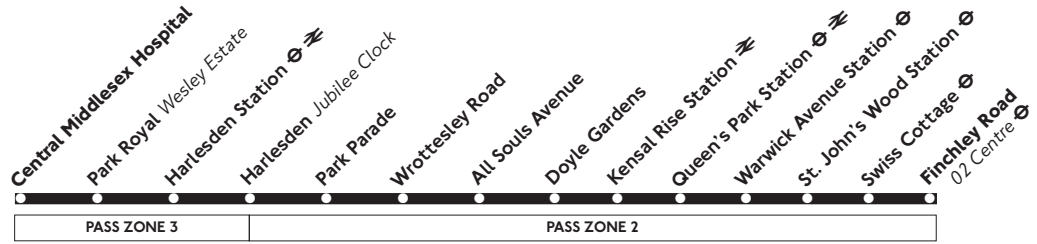

## Central Middlesex Hospital - Harlesden - Finchley Road

Daily

### Mondays to Fridays

Central Middlesex Hospital	0507	0527	0547	0607	0627	0645	0657	0706		1853	1908	1923	1938	1953	2009	2024	2039
Harlesden Jubilee Clock	0515	0535	0555	0615	0635	0653	0705	0714	Then	1902	1917	1932	1947	2002	2017	2032	2047
Kensal Rise Station	0523	0543	0603	0623	0643	0701	0713	0724	about	1910	1925	1940	1955	2010	2025	2040	2055
Queens Park Station	0527	0547	0607	0627	0648	0706	0718	0730	every	1914	1929	1944	1959	2014	2029	2044	2059
Warwick Avenue Station	0533	0553	0613	0633	0654	0712	0725	0737	12 minutes	1920	1935	1950	2005	2020	2035	2050	2105
Swiss Cottage Station	0540	0600	0620	0640	0701	0722	0735	0749	until	1930	1942	1957	2012	2027	2042	2057	2112
Finchley Road 02 Centre	0544	0604	0624	0644	0705	0726	0739	0753		1934	1946	2001	2016	2031	2046	2101	2116

Central Middlesex Hospital	1724	1739	1754	1809	1824	1839	1854	Then every	09	24	39	54		2109	2125	2140	2155	2210
Harlesden Jubilee Clock	1731	1746	1801	1816	1831	1847	1902	15 minutes,	17	32	47	02		2117	2133	2148	2203	2218
Kensal Rise Station	1738	1753	1808	1823	1838	1854	1910	at these	25	40	55	10		2125	2141	2156	2211	2226
Queens Park Station	1743	1758	1813	1828	1843	1859	1914	minutes	29	44	59	14	until	2129	2145	2200	2215	2230
Warwick Avenue Station	1750	1805	1819	1834	1849	1905	1920	past	35	50	05	20		2135	2151	2206	2221	2236
Swiss Cottage Station	1759	1814	1828	1843	1858	1912	1927	the	42	57	12	27		2142	2158	2213	2228	2243
Finchley Road 02 Centre	1803	1818	1832	1847	1902	1916	1931	hour	46	01	16	31		2146	2202	2217	2232	2247